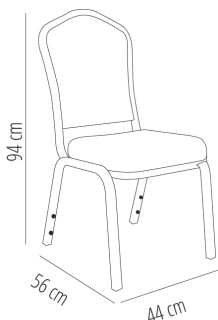

Ref. 66111 - EAN 8411344661116

SILLA AMADEUS DORADO

DESCRIPCIÓN

Silla apilable de aluminio lacado y espuma inyectada tapizada. Disponible en tela estándar y bajo pedido en CRIB-5.

MEDIDAS

W 45cm × L 52cm × H 93cm × Hs 47cm
 W 17.72in × L 20.48in × H 36.62in × Hs 18.51in

CARACTERÍSTICAS

Peso 3,2 Kg.

STD units	Packaging dim. (cm)	Units Container 20'	Units Container 40'	Units Container HC	Units Traylor 70m ³	Units Truck 100m ³
12X	47 × 67 × 230	480	1056	1056	1200	1380

COLOR