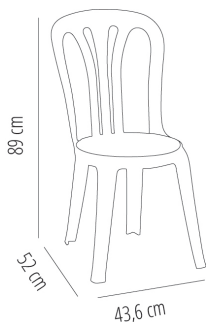

GARROTXA RECYCLED

FICHA TÉCNICA

garbar

Ref. 01136 - EAN 8411344011362

SILLA GARROTXA RECYCLED NEGRO

DESCRIPCIÓN

Silla apilable para uso interior y exterior. Fabricada con polipropileno reciclado y reciclable. Especialmente indicada para ser cubierta con una funda para su utilización en banquetes.

Protección UV.

CERTIFICACIONES

UNEEN581-1, UNEEN581-2

MEDIDAS

W 43,6cm x L 52cm x H 89cm x Hs 45cm

W 17.17in x L 20.48in x H 35.04in x Hs 17.72in

CARACTERÍSTICAS

Peso 2,6 Kg.

Apilable máximo 22 Unidades

STD units	Packaging dim. (cm)	Units Container 20'	Units Container 40'	Units Container HC	Units Traylor 70m ³	Units Truck 100m ³
P88	90 x 110 x 243	0	0	2288	2640	2992
P48	120 x 100 x 180	480	1056	1056	1248	1536