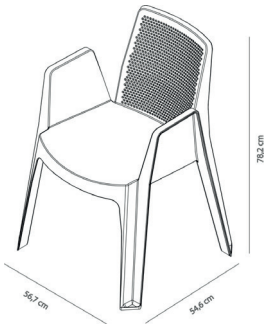

## SILLA CON BRAZOS PLAY GRIS OSCURO

Diseñado por **David Carrasco Barceló**

### DESCRIPCIÓN

Silla para uso interior y exterior. Inyectada en PP. Apilable. Protección UV. Peso neto 2,8 kg.

### MEDIDAS

**W** 57cm x **L** 54cm x **H** 78,6cm x **Hs** 44,5cm x **Ha** 65cm

**W** 22.45in x **L** 21.26in x **H** 30.95in x **Hs** 17.52in x **Ha** 25.6in