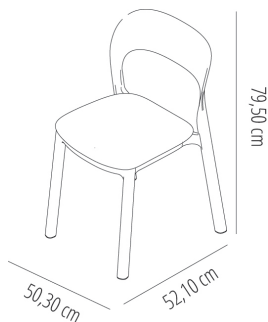

Ref. 05561 - EAN 8411344055618

SILLA ONA RECYCLED MARRÓN TIERRA

DESCRIPCIÓN

Silla para uso interior y exterior. Estructura y asiento fabricado con polipropileno reciclado y reciclable. Asiento sujeto a la estructura mediante tornillos zincados. Apilable. Protección contra rayos UV. Peso Neto 3.68 kg

CERTIFICACIONES

UNEN16139, UNEEN581-2, UNEEN581-1

MEDIDAS

W 50,3cm x **L** 52,1cm x **H** 79,5cm x **Hs** 46,4cm

W 19.81in x **L** 20.52in x **H** 31.3in x **Hs** 18.27in

CARACTERÍSTICAS

Peso 3,68 Kg.

Apilable max 8 Unidades

STD units	Packaging dim. (cm)	Units Container 20'	Units Container 40'	Units Container HC	Units Traylor 70m ³	Units Truck 100m ³
4X	73.7 x 52 x 97.5	312	624	768	748	996
P24	58 x 98 x 220	576	1152	1152	1296	1392
6X	61 x 80 x 110	312	690	786	888	1044