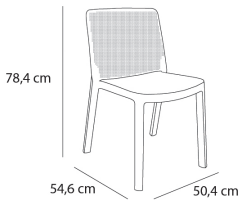

Ref. 03877 - EAN 8411344038772

SILLA FRESH ARENA

Diseñado por **Josep Llusçà**

DESCRIPCIÓN

Silla para uso interior y exterior. Inyectada en PP. Apilable. Protección UV. Peso neto silla 2.77 kg.

CERTIFICACIONES

UNEEN16139, UNEEN581-1, UNEEN581-2

MEDIDAS

W 50,4cm x **L** 54,6cm x **H** 78,4cm x **Hs** 45cm

W 19.85in x **L** 21.5in x **H** 30.87in x **Hs** 17.72in

CARACTERÍSTICAS

Peso 2,9 Kg.

Apilable max 7 Unidades

STD units	Packaging dim. (cm)	Units Container 20'	Units Container 40'	Units Container HC	Units Traylor 70m ³	Units Truck 100m ³
4X	51.7 x 74.2 x 96.9	312	624	768	748	996
6X	61 x 80 x 110	312	690	786	888	1044
P22	58 x 98 x 220	528	1056	1056	1188	1276