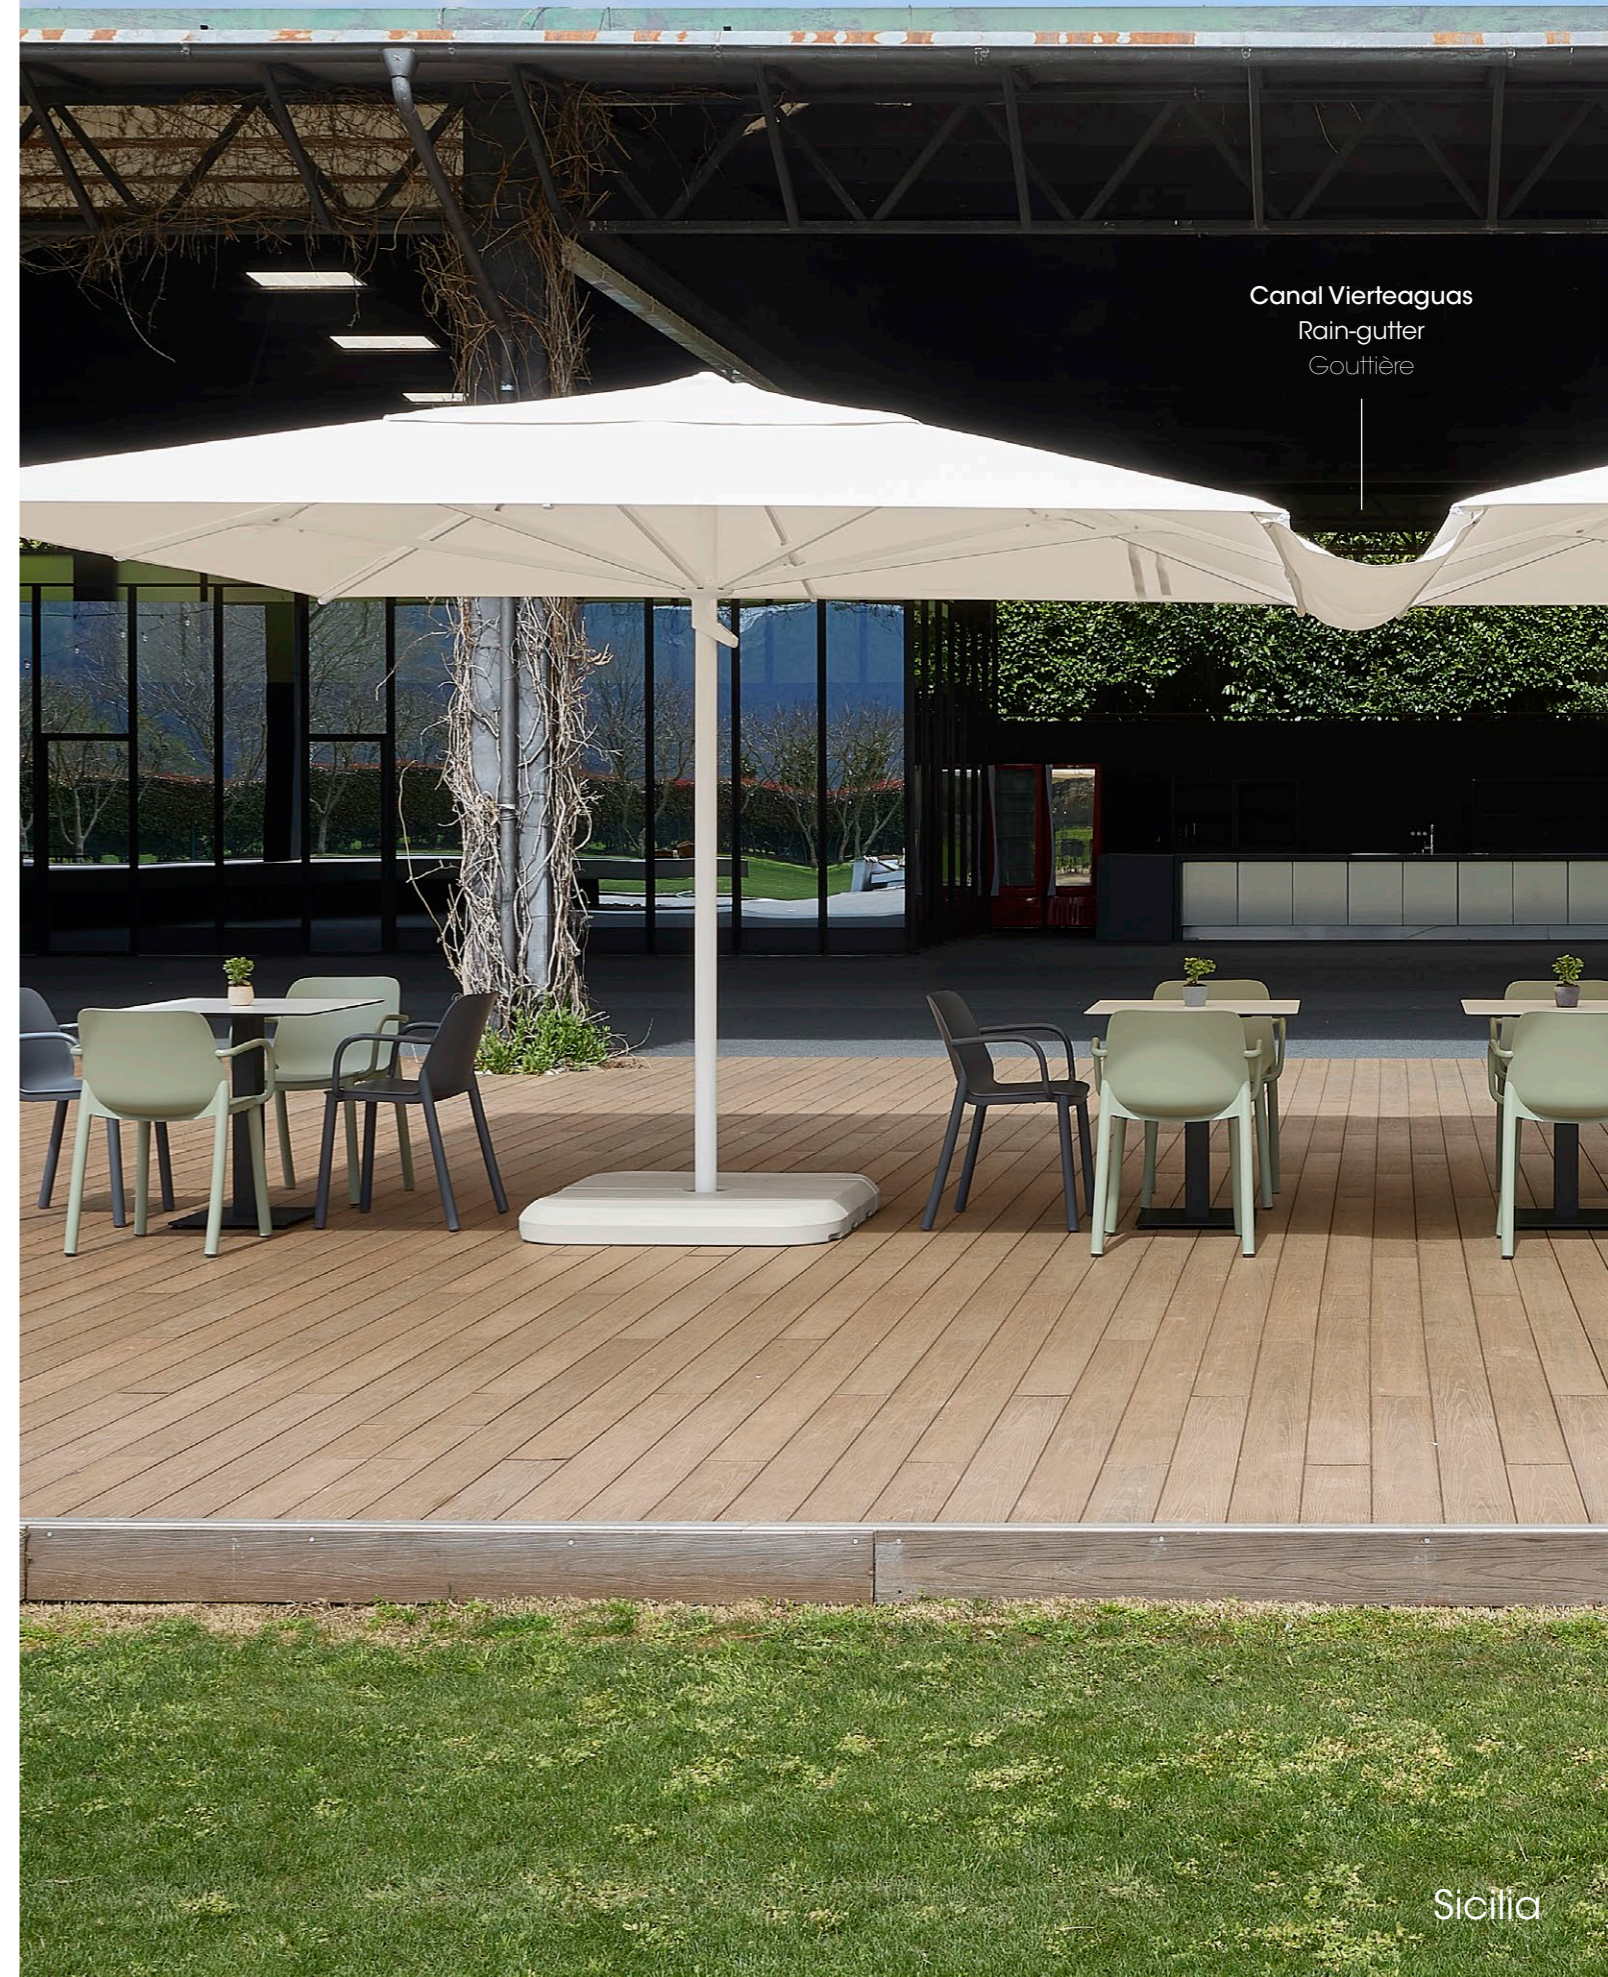

garbar
garden barcelona