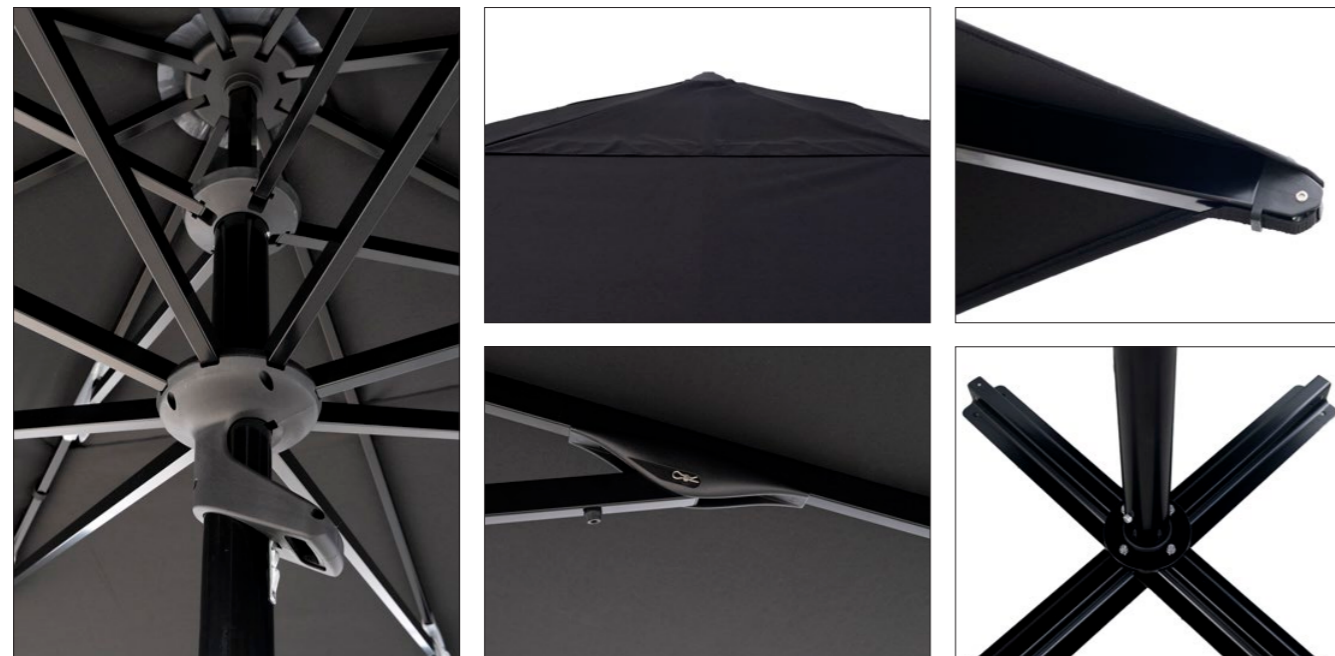

# SICILIA

**Parasol de aluminio con mecanismo deslizante.**

Aluminum parasol with sliding mechanism.

Parasol en aluminium avec mécanisme coulissant.

 **Ref. 06736**  
Marfil / Ivory / Ivoire  
 Blanco / White / Blanc

 **Ref. 06738**  
Negro / Black / Noir  
 Negro / Black / Noir

**Mástil central**  
Central pole  
Mât central

**Estructura de aluminio**  
Aluminum structure  
Structure en aluminium

**Mango deslizante**  
Sliding Handle  
Poignée coulissante

**Telescópico**  
Telescopic  
Télescopique

**Tejido poliéster tintado en masa**  
Solution-dyed polyester fabric  
Tissu en polyester teint dans la masse

**Funda incluida, recambio y gotero disponible**  
Cover included, replacement and water dripper available  
Housse incluse, pièce de rechange et goutteur disponibles