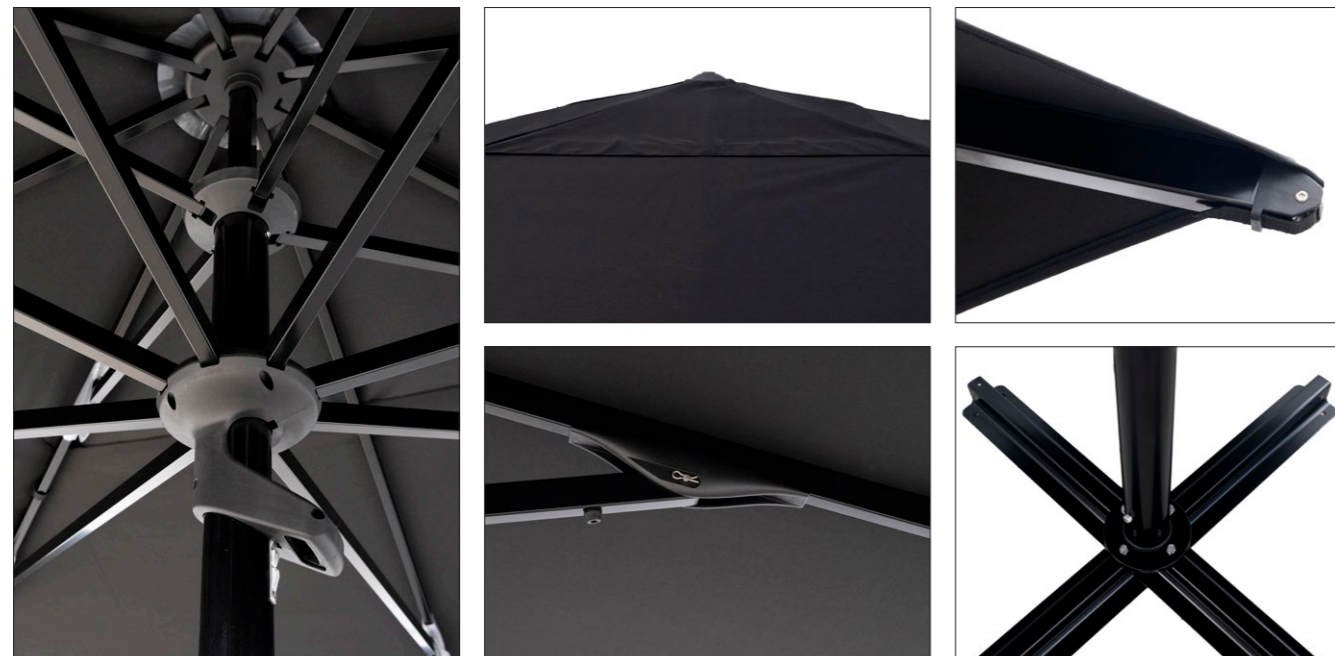

SICILIA

Parasol de aluminio con mecanismo deslizante.

Aluminum parasol with sliding mechanism.

Parasol en aluminium avec mécanisme coulissant.

 **Ref. 06736**
Marfil / Ivory / Ivoire
 Blanco / White / Blanc

 **Ref. 06738**
Negro / Black / Noir
 Negro / Black / Noir

Mástil central
Central pole
Mât central

Estructura de aluminio
Aluminum structure
Structure en aluminium

Mango deslizante
Sliding Handle
Poignée coulissante

Telescópico
Telescopic
Télescopique

Tejido poliéster tintado en masa
Solution-dyed polyester fabric
Tissu en polyester teint dans la masse

Funda incluida, recambio y gotero disponible
Cover included, replacement and water dripper available
Housse incluse, pièce de rechange et goutteur disponibles