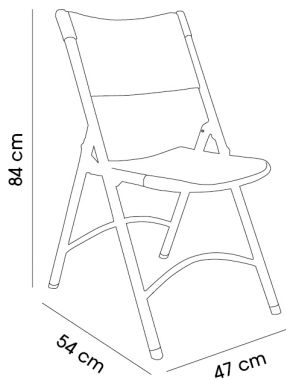

Ref. 59568 - EAN 8411344595688

SILLA KLAUS GRIS CLARO

DESCRIPCIÓN

Silla plegable con estructura de acero pintado gris, con respaldo y asiento en polietileno de alta densidad color gris claro. Protección UV. Incluye clip de seguridad para cumplimiento normativa contract.

MEDIDAS

W 47cm x **L** 54cm x **H** 84cm x **Hs** 43cm

W 18.5in x **L** 21.3in x **H** 33.1in x **Hs** 16.9in

CARACTERÍSTICAS

Peso 4,7 Kg.

STD units	Packaging dim. (cm)	Units Container 20'	Units Container 40'	Units Container HC	Units Traylor 70m ³	Units Truck 100m ³
4X	114 x 27 x 47	610	1544	1544	1860	1860