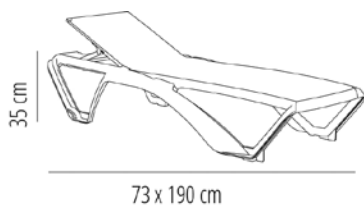

### TUMBONA ACQUA

Tumbona apilable. Estructura de polipropileno y fib a de vidrio en color blanco. Textilene termosoldado para mayor resistencia y trama y urdimbre de doble hilo. Protección UV. Ruedas en patas traseras y tacos antideslizantes en las delanteras y traseras. Incorpora posavasos. Peso neto 10,6 kg. Reclinable en 4 posiciones.

#### MEDIDAS

**W** 73cm x **L** 190cm x **H** 35cm  
**W** 28.75in x **L** 74.81in x **H** 13.78in

#### CARACTERÍSTICAS

**Peso** 10,6 Kg. | **Apilable max** 25 unidades