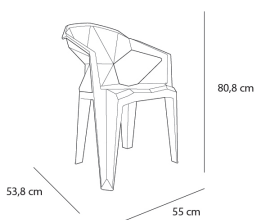

Ref. 05714 - EAN 8411344057148

SILLA DELTA RECYCLED AZUL AIRE

DESCRIPCIÓN

Sillón monobloc para uso interior y exterior. Fabricada con polipropileno reciclado y reciclable. Apilable y resistente. Protección UV. Peso neto 3.20 kg.

CERTIFICACIONES

UNEEN16139, UNEEN581-1, UNEEN581-2

MEDIDAS

W 55cm x **L** 53,8cm x **H** 80,8cm x **Hs** 44,5cm x **Ha** 66cm

W 21.66in x **L** 21.19in x **H** 31.82in x **Hs** 17.52in x **Ha** 25.99in

CARACTERÍSTICAS

Peso 3,32 Kg.

Apilable máximo 24 Unidades

STD units	Packaging dim. (cm)	Units Container 20'	Units Container 40'	Units Container HC	Units Traylor 70m ³	Units Truck 100m ³
P108	115 x 120 x 245	0	0	2376	2592	3240
P30	80 x 120 x 180	330	750	750	990	1200