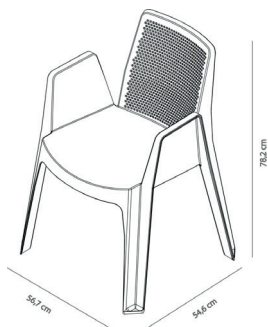

Ref. 05715 - EAN 8411344057155

SILLA PLAY RECYCLED AMARILLO FUEGO

Diseñado por **David Carrasco Barceló**

DESCRIPCIÓN

Silla para uso interior y exterior. Fabricada con polipropileno reciclado y reciclable. Apilable. Protección UV. Peso Neto 2.90 Kg

CERTIFICACIONES

UNEEN581-1, UNEEN581-2

MEDIDAS

W 57cm x **L** 54cm x **H** 78,6cm x **Hs** 44,5cm x **Ha** 65cm

W 22.45in x **L** 21.26in x **H** 30.95in x **Hs** 17.52in x **Ha** 25.6in

CARACTERÍSTICAS

Peso 2,9 Kg.

Apilable máximo 27 Unidades

STD units	Packaging dim. (cm)	Units Container 20'	Units Container 40'	Units Container HC	Units Traylor 70m ³	Units Truck 100m ³
4X	56.8 x 59.5 x 105	344	696	800	830	960
P124	112 x 120 x 224	0	0	2480	2976	3472
P34	80 x 120 x 180	374	850	850	1122	1360