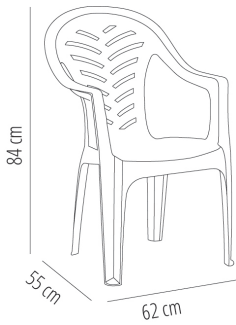

SILLAS PALMA

CERTIFICACIONES

UNEEN581-1, UNEEN581-2

SILLA CON BRAZOS PALMA

Sillón para uso exterior. Inyectado en polipropileno. Apilable. Peso neto 2,60 kg. Protección UV.

MEDIDAS

W 62cm x **L** 55cm x **H** 84cm x **Hs** 41cm x **Ha** 65cm

W 24.41in x **L** 21.66in x **H** 33.08in x **Hs** 16.15in x **Ha** 25.6in

CARACTERÍSTICAS

Peso 2,6 Kg. | **Apilable máximo** 25 unidades

STD units	Packaging dim. (cm)	Units Container 20'	Units Container 40'	Units Container HC	Units Trayler 70m ³	Units Truck 100m ³
P116	115 x 120 x 245	0	2320	2320	2552	3016
P30	120 x 80 x 180	330	750	750	990	1200

COLOR CARCASA

Blanco