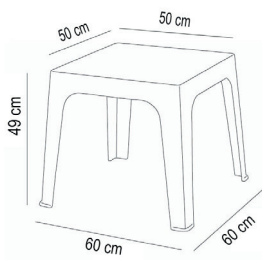

### MEDIDAS

**W** 50cm x **L** 50cm x **H** 49cm

**W** 19.69in x **L** 19.69in x **H** 19.3in

### CARACTERÍSTICAS

**Peso** 1.86

**Apilable max** 20 Unidades

STD units	Packaging dim. (cm)	Units Container 20'	Units Container 40'	Units Container HC	Units Traylor 70m <sup>3</sup>	Units Truck 100m <sup>3</sup>
4X	60 x 60 x 63	324	684	960	1064	1600
P80	80 x 120 x 213	880	2000	2000	2640	2880