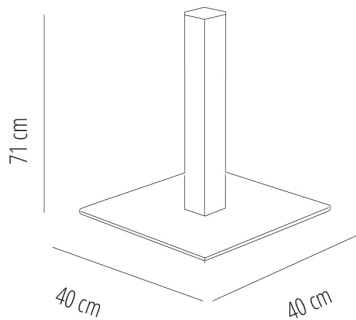

Ref. 59524 - EAN 8411344595244

PIE TAPIES 40X40 NEGRO

DESCRIPCIÓN

Pie central de hierro fundido pintado para uso interior. Columna de 80 x 80 mm con muesca antigiro. Base de 40 x 40 cm.

MEDIDAS

W 40cm x **L** 40cm x **H** 72cm

W 15.75in x **L** 15.75in x **H** 28.35in

CARACTERÍSTICAS

Peso 20 Kg.

| STD units | Packaging dim. (cm) | Units Container 20' | Units Container 40' | Units Container HC | Units Traylor 70m ³ | Units Truck 100m ³ |
|-----------|---------------------|---------------------|---------------------|--------------------|--------------------------------|-------------------------------|
| 1X | 61 x 64 x 20 | 360 | 753 | 909 | 1072 | 1109 |