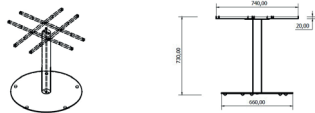

Ref. 59676 - EAN 8411344596760

PIE TAPIES XL Ø66NEGRO

DESCRIPCIÓN

Pie central de hierro fundido pintado para uso interior. Base de Ø60 cm.

MEDIDAS

H 74,5cm x Ø 66cm

H 29.34in x Ø 25.99in

CARACTERÍSTICAS

Peso 26 Kg.

STD units	Packaging dim. (cm)	Units Container 20'	Units Container 40'	Units Container HC	Units Traylor 70m ³	Units Truck 100m ³
1X	83 x 80 x 20	172	352	514	642	759

COLOR

Negro
RAL 9005

COLOR PIE