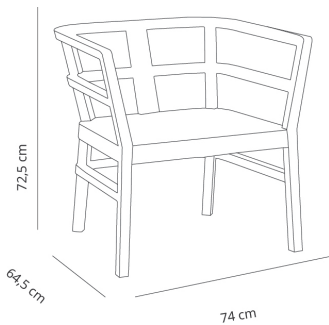

Ref. 01732 - EAN 8411344017326

SILLÓN CLICK-CLACK BLANCO

Diseñado por **Josep Llusca**

DESCRIPCIÓN

Sillón para uso interior y exterior. Inyectado en fibra de vidrio con PP mediante tecnología de moldeo asistida por gas. Protección contra rayos UV. Se entrega desmontado en un óptimo packaging. Cojines opcionales. Peso neto 10,5 kg.

PREMIOS

Platinum Award
MIFF 2014

CERTIFICACIONES

UNE-EN 581-1

MEDIDAS

W 74cm x **L** 64,5cm x **H** 72,5cm x **Hs** 42cm

W 29.14in x **L** 25.4in x **H** 28.55in x **Hs** 16.54in

CARACTERÍSTICAS

Peso 10.5

Apilable máximo

STD units	Packaging dim. (cm)	Units Container 20'	Units Container 40'	Units Container HC	Units Traylor 70m ³	Units Truck 100m ³
1X	40 x 80 x 74	99	225	225	297	360

COLOR ESTRUCTURA