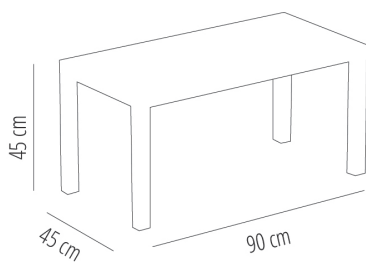

Ref. 04421 - EAN 8411344044216

MESAS CLICK-CLACK TABLEROS ARENA

Diseñado por **Josep Llusçà**

DESCRIPCIÓN

Mesa de centro de 90x45 cm para uso interior y exterior. Inyectada en fibra de vidrio con PP. Protección contra rayos UV.

PREMIOS

Platinum Award
MIFF 2014

CERTIFICACIONES

UNEEN581-1, UNEN16139

MEDIDAS

W 45cm x **L** 90cm x **H** 45cm

W 17.72in x **L** 35.44in x **H** 17.72in

CARACTERÍSTICAS

Peso 4,8

Apilable máximo

STD units	Packaging dim. (cm)	Units Container 20'	Units Container 40'	Units Container HC	Units Traylor 70m ³	Units Truck 100m ³
1X	49 x 93 x 10	696	1412	1550	1770	2200

COLOR

Arena