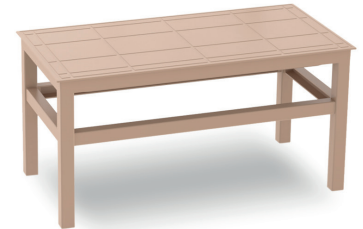

Ref. 04421 - EAN 8411344044216

MESAS CLICK-CLACK TABLEROS ARENA

Diseñado por **Josep Llusçà**

DESCRIPCIÓN

Mesa de centro de 90x45 cm para uso interior y exterior. Inyectada en fibra de vidrio con PP. Protección contra rayos UV.