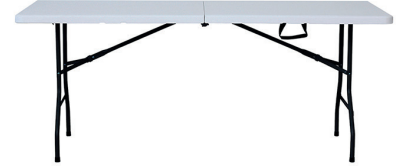

## MESAS EASY TABLEROS BLANCO

### DESCRIPCIÓN

Mesa con estructura plegable de acero pintado por pulverización al horno en color negro, y sobre de polietileno de alta densidad en color blanco. Grosor del sobre 45 mm. Tablero articulado sobre estanco de una sola pieza sin uniones. Travesaños ergonómicos.

### MEDIDAS

**W** 76cm x **L** 243cm x **H** 74cm

**W** 29.93in x **L** 95.67in x **H** 29.14in