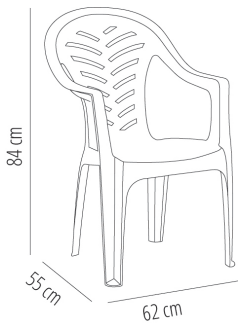

Ref. 01220 - EAN 8411344012208

SILLA CON BRAZOS PALMA BLANCO

DESCRIPCIÓN

Sillón para uso exterior. Inyectado en polipropileno. Apilable. Peso neto 2,60 kg. Protección UV.

CERTIFICACIONES

UNE-EN 581-2

MEDIDAS

W 62cm x **L** 55cm x **H** 84cm x **Hs** 41cm x **Ha** 65cm

W 24.41in x **L** 21.66in x **H** 33.08in x **Hs** 16.15in x **Ha** 25.6in

CARACTERÍSTICAS

Peso 2,6 Kg.

Apilable max 25 Unidades

STD units	Packaging dim. (cm)	Units Container 20'	Units Container 40'	Units Container HC	Units Traylor 70m ³	Units Truck 100m ³
P116	115 x 120 x 245		2320	2320	2552	3016
P25	55 x 62 x 220		2000	1900	2275	2400