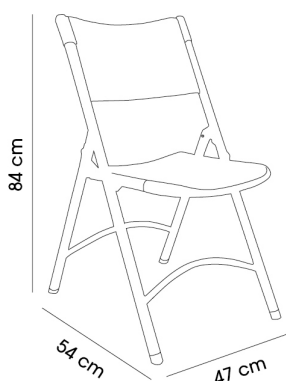

CHAISES KLAUS

CHAISE KLAUS

Chaise pliante avec structure en acier peint en gris, avec dossier et siège en polyéthylène de haute densité couleur gris clair. UV protection. Clip de sécurité pour répondre à la norme contract.

DES MESURES

W 47cm × **L** 54cm × **H** 84cm × **Hs** 43cm

W 18.5in × **L** 21.3in × **H** 33.1in × **Hs** 16.9in

CARACTÉRISTIQUES

Poids 4,7 Kg.

STD units	Packaging dim. (cm)	Units Container 20'	Units Container 40'	Units Container HC	Units Trayler 70m ³	Units Truck 100m ³
4X	114 × 27 × 47	610	1544	1544	1860	1860