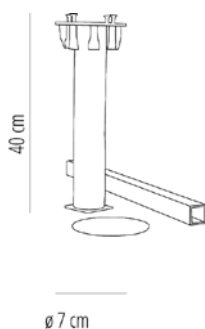

## PARASOL A2

Parasol carré de 4 x 4 m en aluminium peint par pulvérisation de couleur blanche pour usage professionnel. Mât strié en aluminium d'une seule pièce de  $\varnothing$  78 mm. x 2,50 mm. de grosseur. 8 baleines en aluminium de 22 x 35 mm et 1,50 mm de grosseur. Moyeu et tête de mât en aluminium injecté. Tissu en polyester de 300 g/m<sup>2</sup>., sans «flap», avec cheminée. (Inclus housse avec fermeture éclair). Rechange de tissu disponible. Base en forme de croix en aluminium de 98 x 107 cm, incluse. Et pour les bases encastrables, voir la réf. Base encastrable pour A2. Pied non inclus.

## DES MESURES

**W** 410cm x **L** 410cm x **H** 412cm

**W** 161.42in x **L** 161.42in x **H** 162.21in

## CARACTÉRISTIQUES

**Poids** 31 Kg.

STD units	Packaging dim. (cm)	Units Container 20'	Units Container 40'	Units Container HC	Units Traylor 70m <sup>3</sup>	Units Truck 100m <sup>3</sup>
1X	396 x 28 x 26	56	112	125	135	

## DES MESURES

**H** 40cm x  $\varnothing$  7cm

**H** 15.75in x  $\varnothing$  2.76in