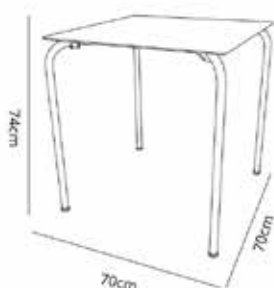

## TABLES CORE

### TABLES CORE

Table empilable carée pour usage intérieur et extérieur. Pieds fabriqués en acier Ø28mm peintes avec de la peinture polyester. Tableau disponible en résine phénolique de 70x70.

#### CARACTÉRISTIQUES DE LA TABLE

**W** 70cm × **L** 70cm × **H** 74cm

**W** 27.56in × **L** 27.56in × **H** 29.14in

**Poids** 11 Kg. | **Empilable** 10 Unités

STD units	Packaging dim. (cm)	Units Container 20'	Units Container 40'	Units Container HC	Units Trayler 70m <sup>3</sup>	Units Truck 100m <sup>3</sup>
1X	80 x 80 x 90	550	1250	1250	1650	1800