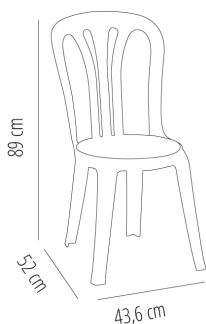

Ref. 00139 - EAN 8411344001394

CHAISE GARROTXA BLANC

DESCRIPTION

Chaise pour intérieur et extérieur. Injectée en polypropylène. Empilable. Possibilité de recouvrir la chaise d'une housse lors des banquets. Poids net 2,60 kg. UV protection.

CERTIFICATIONS

UNEEN581-1, UNEEN581-2

DES MESURES

W 43,6cm × **L** 52cm × **H** 89cm × **Hs** 45cm

W 17.17in × **L** 20.48in × **H** 35.04in × **Hs** 17.72in

CARACTÉRISTIQUES

Poids 2,6 Kg.

Empilable maximum 22 Unités

STD units	Packaging dim. (cm)	Units Container 20'	Units Container 40'	Units Container HC	Units Traylor 70m ³	Units Truck 100m ³
P88	90 x 110 x 243	0	0	2288	2640	2992
P48	120 x 100 x 180	480	1056	1056	1248	1536