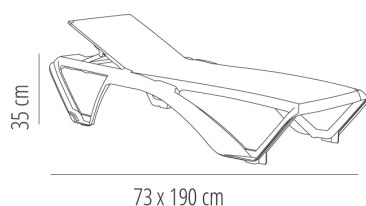

Ref. 03206 - EAN 8411344032060

CHAISE LONGUE ACQUA BLANC

DESCRIPTION

Chaise longue empilable, avec structure en polypropylène et fibre de verre en couleur blanc. Textilène de 650 gr/m² termosoudé pour une meilleure résistance. Pieds arrière munis de roues et pieds avant et arrière munis de patins antidérapants, avec reposeverres. Poids net 10,6 kg. 4 positions du dossier.

CERTIFICATIONS

UNE-EN 581-1

DES MESURES

W 73cm x **L** 190cm x **H** 35cm

W 28.75in x **L** 74.81in x **H** 13.78in

CARACTÉRISTIQUES

Poids 10,6 Kg.

Empilable max 25 Unités

STD units	Packaging dim. (cm)	Units Container 20'	Units Container 40'	Units Container HC	Units Traylor 70m ³	Units Truck 100m ³
2X	75 x 195 x 50		144		200	
P25FIT	75 x 193 x 225		450		525	
PR27	x x	243		486	540	