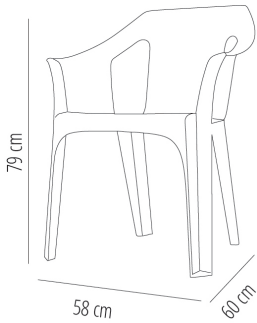

Ref. 06202 - EAN 8411344062029

SILLA CON BRAZOS COOL RECYCLED GRIS VOLCÁNICO

Diseñado por **Josep Llusca**

DESCRIPCIÓN

Sillón para uso exterior. Inyectado en polipropileno. Apilable. Asiento texturizado. Tacos de goma antideslizantes. Protección UV.

CERTIFICACIONES

UNEEN581-1, UNEEN581-2

MEDIDAS

W 58cm x **L** 60cm x **H** 79cm x **Hs** 44cm x **Ha** 60cm

W 22.84in x **L** 23.63in x **H** 31.11in x **Hs** 17.33in x **Ha** 23.63in

CARACTERÍSTICAS

Peso 3,18 Kg.

Apilable máximo 31 Unidades

STD units	Packaging dim. (cm)	Units Container 20'	Units Container 40'	Units Container HC	Units Traylor 70m ³	Units Truck 100m ³
P40	120 x 80 x 180	440	1000	1000	1320	1600
P132	120 x 120 x 232	0	2640	2640	2904	3432