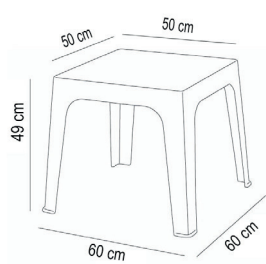

Ref. 05720 - EAN 8411344057209

TABLES JULIETA PLATEAU BRUN TERRE

Élaboré par **Joan Gaspar**

DESCRIPTION

Table monobloc d'intérieur et d'extérieur. Fabriqué avec du polypropylène recyclé et recyclable. Protection UV

CERTIFICATIONS

D60-300

DES MESURES

W 50cm × **L** 50cm × **H** 49cm

W 19.69in × **L** 19.69in × **H** 19.3in

CARACTÉRISTIQUES

Poids 1.86

Empilable max 20 Unités

STD units	Packaging dim. (cm)	Units Container 20'	Units Container 40'	Units Container HC	Units Traylor 70m ³	Units Truck 100m ³
4X	60 × 60 × 63	324	684	960	1064	1600
P80	80 × 120 × 213	880	2000	2000	2640	2880