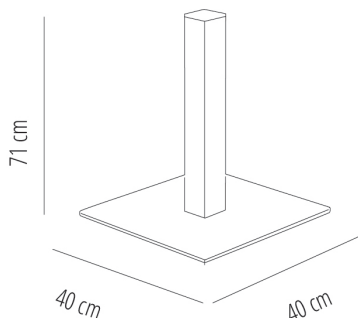

### DESCRIPTION

Pied guéridon en font de fer peint, pour table intérieur. Tube de 80x 80 mm avec encoche de fixation. Base de 40 x 40 cm.

### DES MESURES

**W** 40cm × **L** 40cm × **H** 71cm

**W** 15.75in × **L** 15.75in × **H** 27.96in

### CARACTÉRISTIQUES

**Poids** 20 Kg.

| STD units | Packaging dim. (cm) | Units Container 20' | Units Container 40' | Units Container HC | Units Traylor 70m <sup>3</sup> | Units Truck 100m <sup>3</sup> |
|-----------|---------------------|---------------------|---------------------|--------------------|--------------------------------|-------------------------------|
| 1X        | 61 × 64 × 20        | 400                 | 850                 | 1010               | 1280                           | 1430                          |