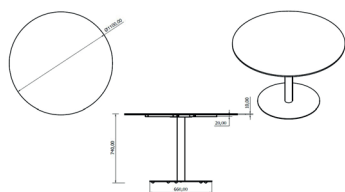

Ref. 05585 - EAN 8411344055854

TABLES PIED TAPIES XL Ø60 PLATEAU BLANC

DESCRIPTION

Table pour usage intérieur. Pied central en fonte peinte pour usage intérieur. Colonne de Ø 80 mm avec encoche anti-rotation. Socle de Ø 66 cm. Plateau en Compact Phénolique (HPL).

DES MESURES

H 76cm x Ø 110cm

H 29.93in x Ø 43.31in

CARACTÉRISTIQUES

Poids 51 Kg.

STD units	Packaging dim. (cm)	Units Container 20'	Units Container 40'	Units Container HC	Units Traylor 70m ³	Units Truck 100m ³
1X	x x	95	210	280	310	380