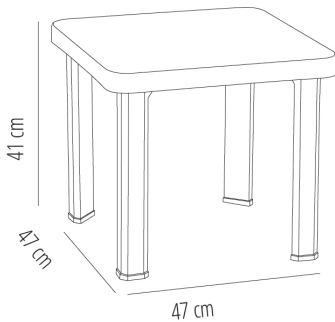

### DESCRIPTION

Table auxiliaire en polypropylène. Protection UV. Pieds emboîtés. Poids net 2,14 kg.

### DES MESURES

**W** 47cm × **L** 47cm × **H** 41cm

**W** 18.51in × **L** 18.51in × **H** 16.15in