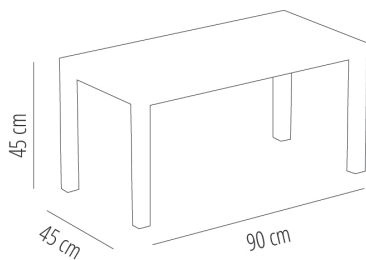

### DESCRIPTION

Table basse 90x45 cm d'intérieur et extérieur. Injectée en fibre de verre avec PP. Protection UV. Poids net 4,5 kg.

### DES MESURES

**W** 45cm × **L** 90cm × **H** 45cm

**W** 17.72in × **L** 35.44in × **H** 17.72in

### CARACTÉRISTIQUES

**Poids** 4.8

**Empilable maximum**

STD units	Packaging dim. (cm)	Units Container 20'	Units Container 40'	Units Container HC	Units Traylor 70m <sup>3</sup>	Units Truck 100m <sup>3</sup>
1X	49 x 93 x 10	696	1412	1550	1770	2200