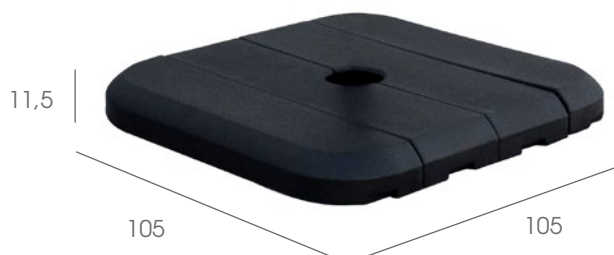

Base Rellenable 140

Pie
Base
Pied

DESCRIPCIÓN / DESCRIPTION / DESCRIPTION

Pie apto para parasoles Sicilia y Mallorca. Cuando está relleno de arena o agua su peso es de 140 kg.

Base suitable for Sicilia and Mallorca parasols. When filled with sand or water, it weighs 140 kg.

Base adaptée aux parasols Sicilia et Mallorca. Remplie de sable ou d'eau, elle pèse 140 kg.

140 kg

1

Arena
Sand
Sable

07041

Negro
Black
Noir

06776

Todos los productos Resol se producen con un uso responsable del agua.