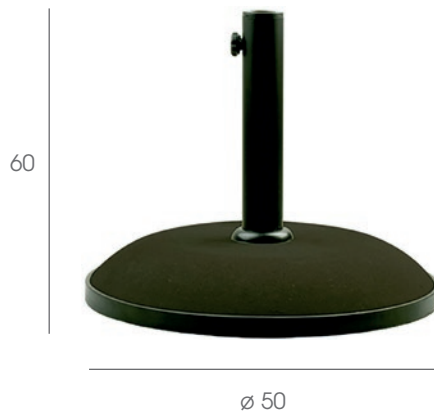

SIRO 25

Pie
Base
Pied

DESCRIPCIÓN / DESCRIPTION / DESCRIPTION

Pie de parasol negro de 25 kg. Base de cemento con estructura de acero y aro de caucho protector. Apto para mástiles de Ø38-61 mm. Peso neto 25 kg. Compatible con parasoles Corsica, Creta, Madeira y Santorini.

Black parasol base, 25 kg. Concrete base with steel structure and protective rubber ring. Suitable for poles Ø38-61 mm. Net weight: 25 kg. Compatible with Corsica, Creta, Madeira and Santorini parasols.

Pied de parasol noir de 25 kg. Base en ciment avec structure en acier et anneau de protection en caoutchouc. Adapté aux mâts Ø38-61 mm. Poids net : 25 kg. Compatible avec les parasols Corsica, Creta, Madeira et Santorini.

25 kg

1

Negro
Black
Noir
07178

Todos los productos Resol se producen con un uso responsable del agua.

En Resol todos los residuos se gestionan de manera sostenible y responsable.